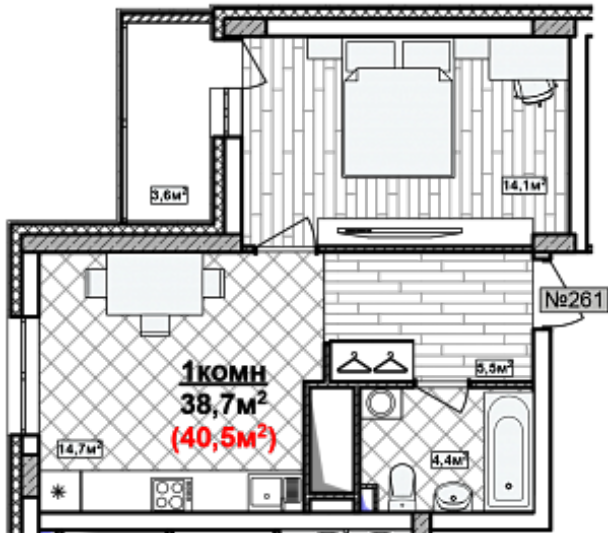

1 комн. 40.5 м²

Номер квартиры	261
Дом	2
Подъезд	4
Этаж	19
Количество комнат	1
Общая приведенная площадь	40.5 м ²
Общая площадь	38.7
Жилая площадь	14.1 м ²
Площадь кухни	14.7
Площадь лоджии	3.6
Срок сдачи	II кв. 2024