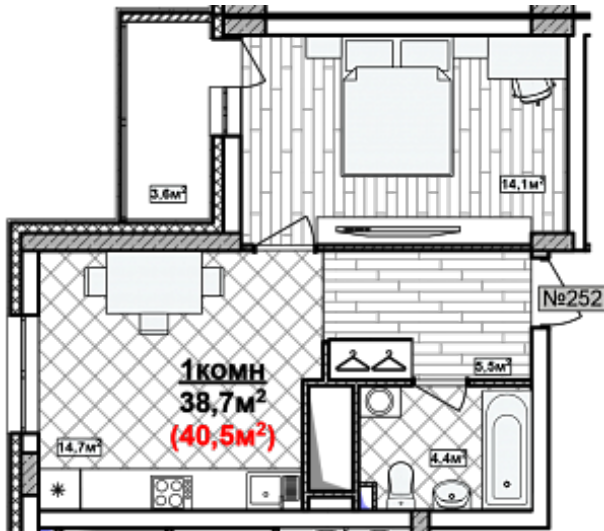

# 1 комн. 40.5 м<sup>2</sup>

Номер квартиры	252
Дом	2
Подъезд	4
Этаж	16
Количество комнат	1
Общая приведенная площадь	40.5 м <sup>2</sup>
Общая площадь	38.7
Жилая площадь	14.1 м <sup>2</sup>
Площадь кухни	14.7
Площадь лоджии	3.6
Срок сдачи	II кв. 2024