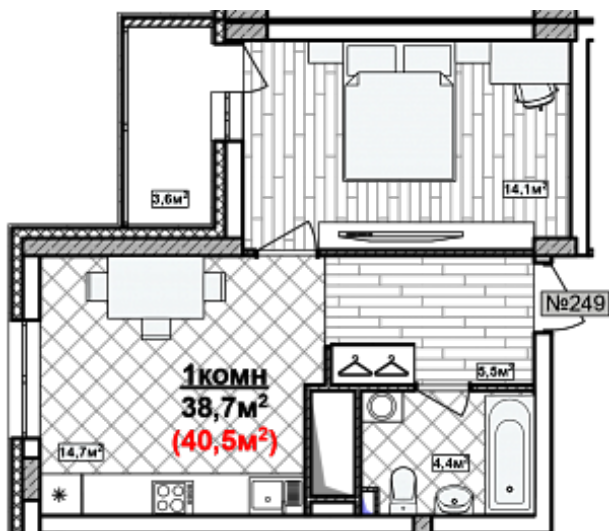

1 комн. 40.5 м²

Номер квартиры	249
Дом	2
Подъезд	4
Этаж	15
Количество комнат	1
Общая приведенная площадь	40.5 м ²
Общая площадь	38.7
Жилая площадь	14.1 м ²
Площадь кухни	14.7
Площадь лоджии	3.6
Срок сдачи	II кв. 2024