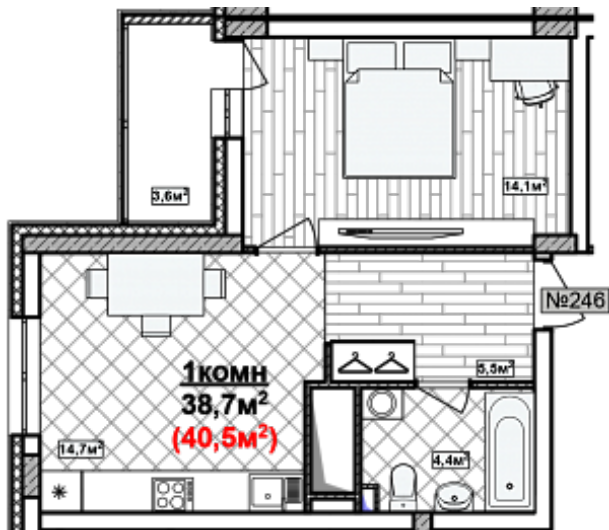

1 комн. 40.5 м²

Номер квартиры	246
Дом	2
Подъезд	4
Этаж	14
Количество комнат	1
Общая приведенная площадь	40.5 м ²
Общая площадь	38.7
Жилая площадь	14.1 м ²
Площадь кухни	14.7
Площадь лоджии	3.6
Срок сдачи	II кв. 2024