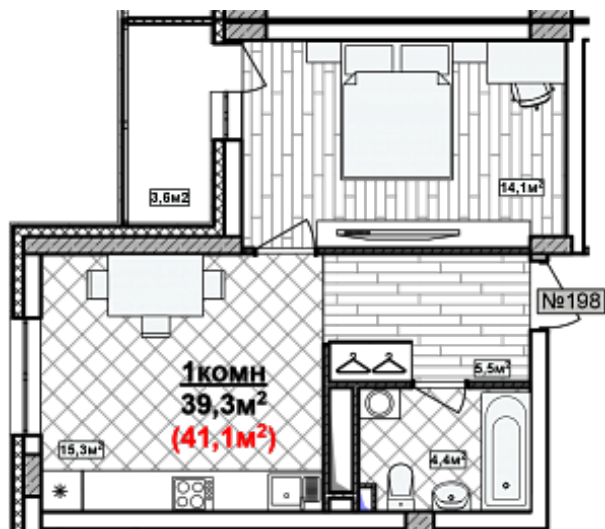

1 комн. 41.1 м²

Номер квартиры	198
Дом	2
Подъезд	4
Этаж	2
Количество комнат	1
Общая приведенная площадь	41.1 м ²
Общая площадь	39.3
Жилая площадь	14.1 м ²
Площадь кухни	15.3
Площадь лоджии	3.6
Срок сдачи	II кв. 2024