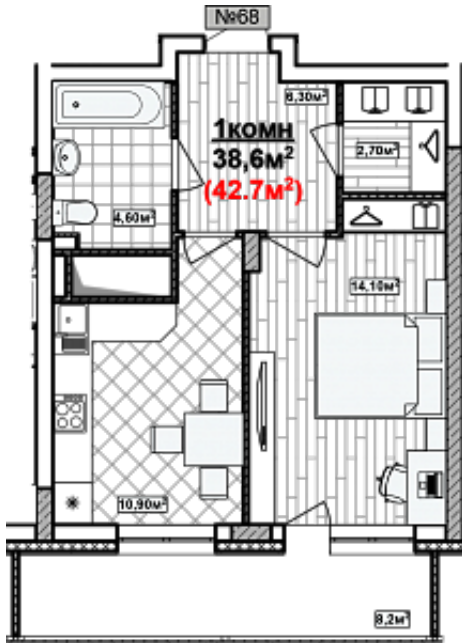

1 комн. 42.7 м²

Номер квартиры	68
Дом	2
Подъезд	1
Этаж	15
Количество комнат	1
Общая приведенная площадь	42.7 м ²
Общая площадь	38.6
Жилая площадь	14.1 м ²
Площадь кухни	10.9
Площадь лоджии	8.2
Срок сдачи	II кв. 2024