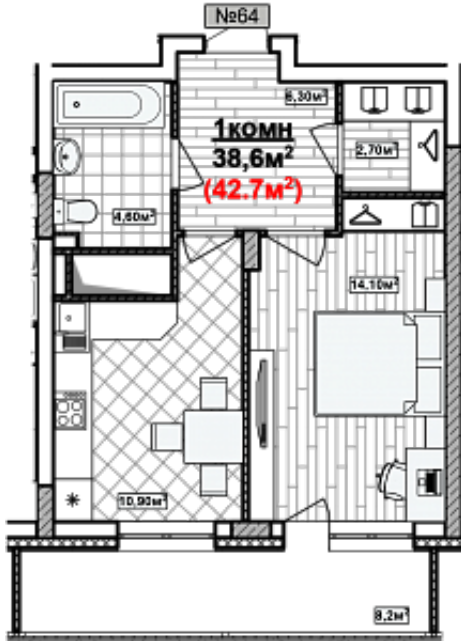

1 комн. 42.7 м²

Номер квартиры	64
Дом	2
Подъезд	1
Этаж	14
Количество комнат	1
Общая приведенная площадь	42.7 м ²
Общая площадь	38.6
Жилая площадь	14.1 м ²
Площадь кухни	10.9
Площадь лоджии	8.2
Срок сдачи	II кв. 2024