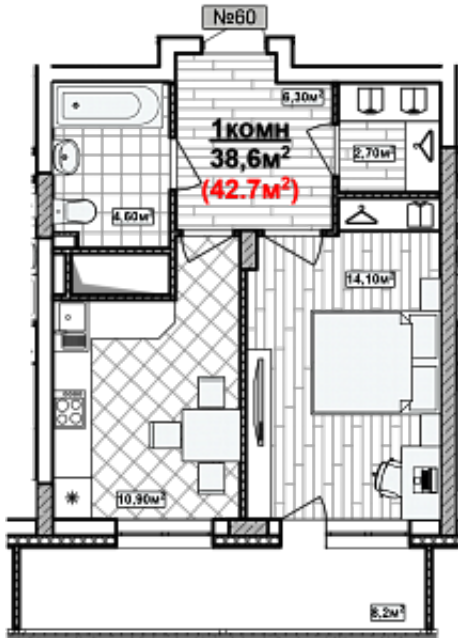

1 комн. 42.7 м²

Номер квартиры	60
Дом	2
Подъезд	1
Этаж	13
Количество комнат	1
Общая приведенная площадь	42.7 м ²
Общая площадь	38.6
Жилая площадь	14.1 м ²
Площадь кухни	10.9
Площадь лоджии	8.2
Срок сдачи	II кв. 2024