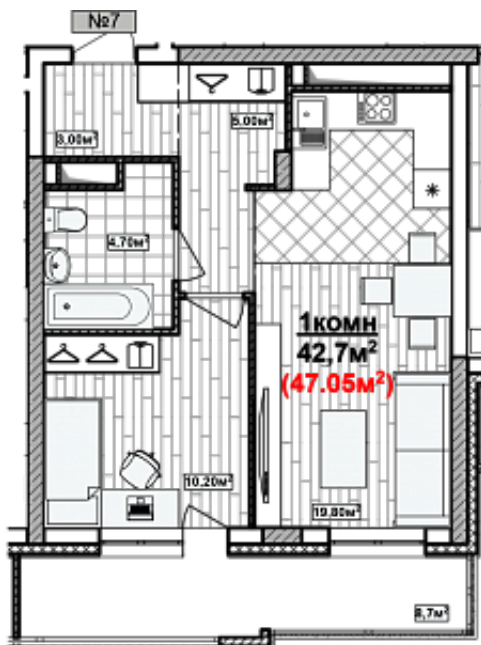

# 1 комн. 47.05 м<sup>2</sup>

Номер квартиры	7
Дом	2
Подъезд	1
Этаж	2
Количество комнат	1
Общая приведенная площадь	47.05 м <sup>2</sup>
Общая площадь	42.7
Жилая площадь	10.2 м <sup>2</sup>
Площадь кухни	19.8
Площадь лоджии	8.7
Срок сдачи	II кв. 2024